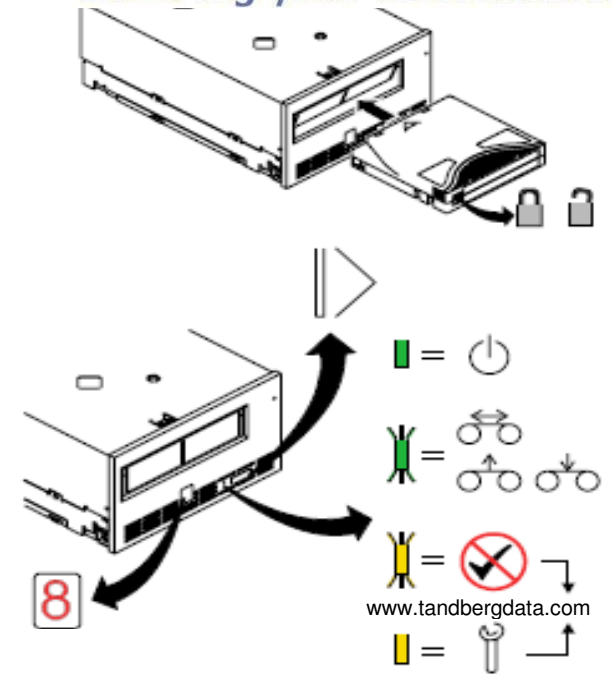

Single-Character Display

0	✓
1	⚠?
2	5 V dc ?, 12 V dc ?
3	 ?
4	 ,  ?
5	 ?
6	 ? ,  ?
7	 ?
8	 ? , SCSI 
9	 ? , RS-422 
C	

	
433781	Tandberg Data Ultrium4 LTO Data Cartridge
	C 
432631	Tandberg Data Ultrium LTO Cleaning Cartridge

Quick Start Guide
Tandberg LTO-4 FH Internal Tape Drive

TANBERG DATA

Securing your Information

?  www.tandbergdata.com